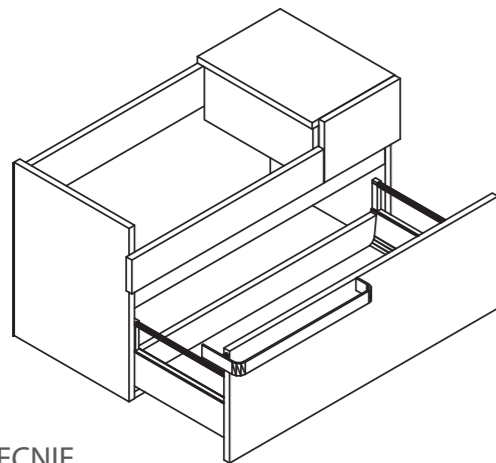

• Nowe ceny nie dotyczą mebli z poprzednimi szufladami, które znajdują się na stanach magazynowych KROFAM

Zmiana konstrukcji wewnętrznej szafek S7715P i S7615L. (Wymiary zewnętrzne pozostają bez zmian.)

OBECNIE

POPZEDNIO

meble  
**SELF**

kolekcja  
**ARBOR**

NAZWA PRODUKTU	KOD	NETTO	BRUTTO
szafka wysoka 28 cm	S2821	700,82	862,01
szafka średnia 28 cm	S2851	504,10	620,04
szafka wisząca 40 cm	S4030 P lub L	331,97	408,32
szafka podumywalkowa 55 cm (Self 55)	S5515	708,20	871,09
szafka podumywalkowa 77 cm (Self 55)	S7715 P	863,93	1062,63
szafka podumywalkowa 77 cm (Self 55)	S7615 L	863,93	1062,63
umywalka SELF 55 - umywalka z marmuru mineralnego	S0055	378,69	465,79
szafka podumywalkowa 52 cm (ROCA Dama Senso Squere 55)	S5271	674,59	829,75
szafka podumywalkowa 62 cm (ROCA Dama Senso Squere 65)	S6271	707,38	870,08
szafka podumywalkowa 90 cm (ROCA - Stratum 90)	S9072	747,54	919,47
szafka podumywalkowa 110 cm (ROCA - Stratum 110)	S1172	804,92	990,05
szafka podumywalkowa 130 cm (ROCA - Stratum 130)	S1372	905,74	1114,06
szafka podumywalkowa 52 cm (Keramag Renova Nr 1. Plan 55)	S5271	674,59	829,75
szafka podumywalkowa 62 cm (Keramag Renova Nr 1. Plan 65)	S6271	707,38	870,08
półka 55 cm	S5500	88,52	108,88
półka 77 cm	S7700 P lub L	122,13	150,22
lustro 32 cm	S3295	170,49	209,70
lustro 50cm	E/S/X5095	168,85	207,69
lustro 70cm	E/S/X7095	236,89	291,37