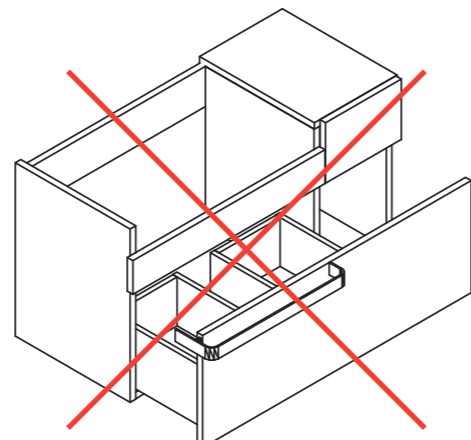

OBECNIE

POPZEDNIO

meble  
**SELF**

kolekcja  
**ARBOR**

NAZWA PRODUKTU	KOD	NETTO	BRUTTO
szafka wysoka 28 cm	S2821	700,82	862,01
szafka średnia 28 cm	S2851	504,10	620,04
szafka wisząca 40 cm	S4030 P lub L	331,97	408,32
szafka podumywalkowa 55 cm (Self 55)	S5515	708,20	871,09
szafka podumywalkowa 77 cm (Self 55)	S7715 P	863,93	1062,63
szafka podumywalkowa 77 cm (Self 55)	S7615 L	863,93	1062,63
umywalka SELF 55 - umywalka z marmuru mineralnego	S0055	378,69	465,79
szafka podumywalkowa 52 cm (ROCA Dama Senso Squere 55)	S5271	674,59	829,75
szafka podumywalkowa 62 cm (ROCA Dama Senso Squere 65)	S6271	707,38	870,08
szafka podumywalkowa 90 cm (ROCA - Stratum 90)	S9072	747,54	919,47
szafka podumywalkowa 110 cm (ROCA - Stratum 110)	S1172	804,92	990,05
szafka podumywalkowa 130 cm (ROCA - Stratum 130)	S1372	905,74	1114,06
szafka podumywalkowa 52 cm (Keramag Renova Nr 1. Plan 55)	S5271	674,59	829,75
szafka podumywalkowa 62 cm (Keramag Renova Nr 1. Plan 65)	S6271	707,38	870,08
półka 55 cm	S5500	88,52	108,88
półka 77 cm	S7700 P lub L	122,13	150,22
lustro 32 cm	S3295	170,49	209,70
lustro 50cm	E/S/X5095	168,85	207,69
lustro 70cm	E/S/X7095	236,89	291,37