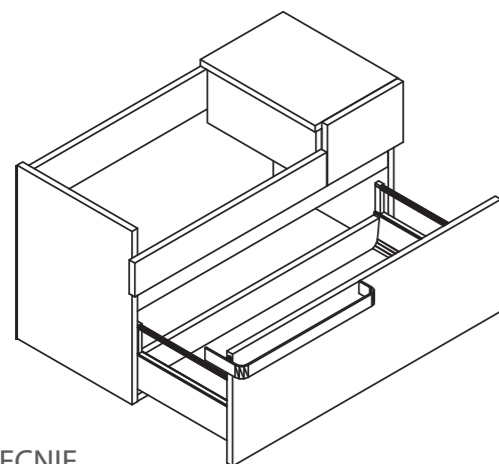

• Nowe ceny nie dotyczą mebli z poprzednimi szufladami, które znajdują się na stanach magazynowych KROFAM

Zmiana konstrukcji wewnętrznej szafek S7715P i S7615L. (Wymiary zewnętrzne pozostają bez zmian.)

OBECNIE

POPZEDNIO

meble  
**SELF**

kolekcja  
**ARBOR**

NAZWA PRODUKTU	KOD	NETTO	BRUTTO
szafka wysoka 28 cm	S2821	700,82	862,01
szafka średnia 28 cm	S2851	504,10	620,04
szafka wisząca 40 cm	S4030 P lub L	331,97	408,32
szafka podumywalkowa 55 cm (Self 55)	S5515	708,20	871,09
szafka podumywalkowa 77 cm (Self 55)	S7715 P	863,93	1062,63
szafka podumywalkowa 77 cm (Self 55)	S7615 L	863,93	1062,63
umywalka SELF 55 - umywalka z marmuru mineralnego	S0055	378,69	465,79
szafka podumywalkowa 52 cm (ROCA Dama Senso Squere 55)	S5271	674,59	829,75
szafka podumywalkowa 62 cm (ROCA Dama Senso Squere 65)	S6271	707,38	870,08
szafka podumywalkowa 90 cm (ROCA - Stratum 90)	S9072	747,54	919,47
szafka podumywalkowa 110 cm (ROCA - Stratum 110)	S1172	804,92	990,05
szafka podumywalkowa 130 cm (ROCA - Stratum 130)	S1372	905,74	1114,06
szafka podumywalkowa 52 cm (Keramag Renova Nr 1. Plan 55)	S5271	674,59	829,75
szafka podumywalkowa 62 cm (Keramag Renova Nr 1. Plan 65)	S6271	707,38	870,08
półka 55 cm	S5500	88,52	108,88
półka 77 cm	S7700 P lub L	122,13	150,22
lustro 32 cm	S3295	170,49	209,70
lustro 50cm	E/S/X5095	168,85	207,69
lustro 70cm	E/S/X7095	236,89	291,37